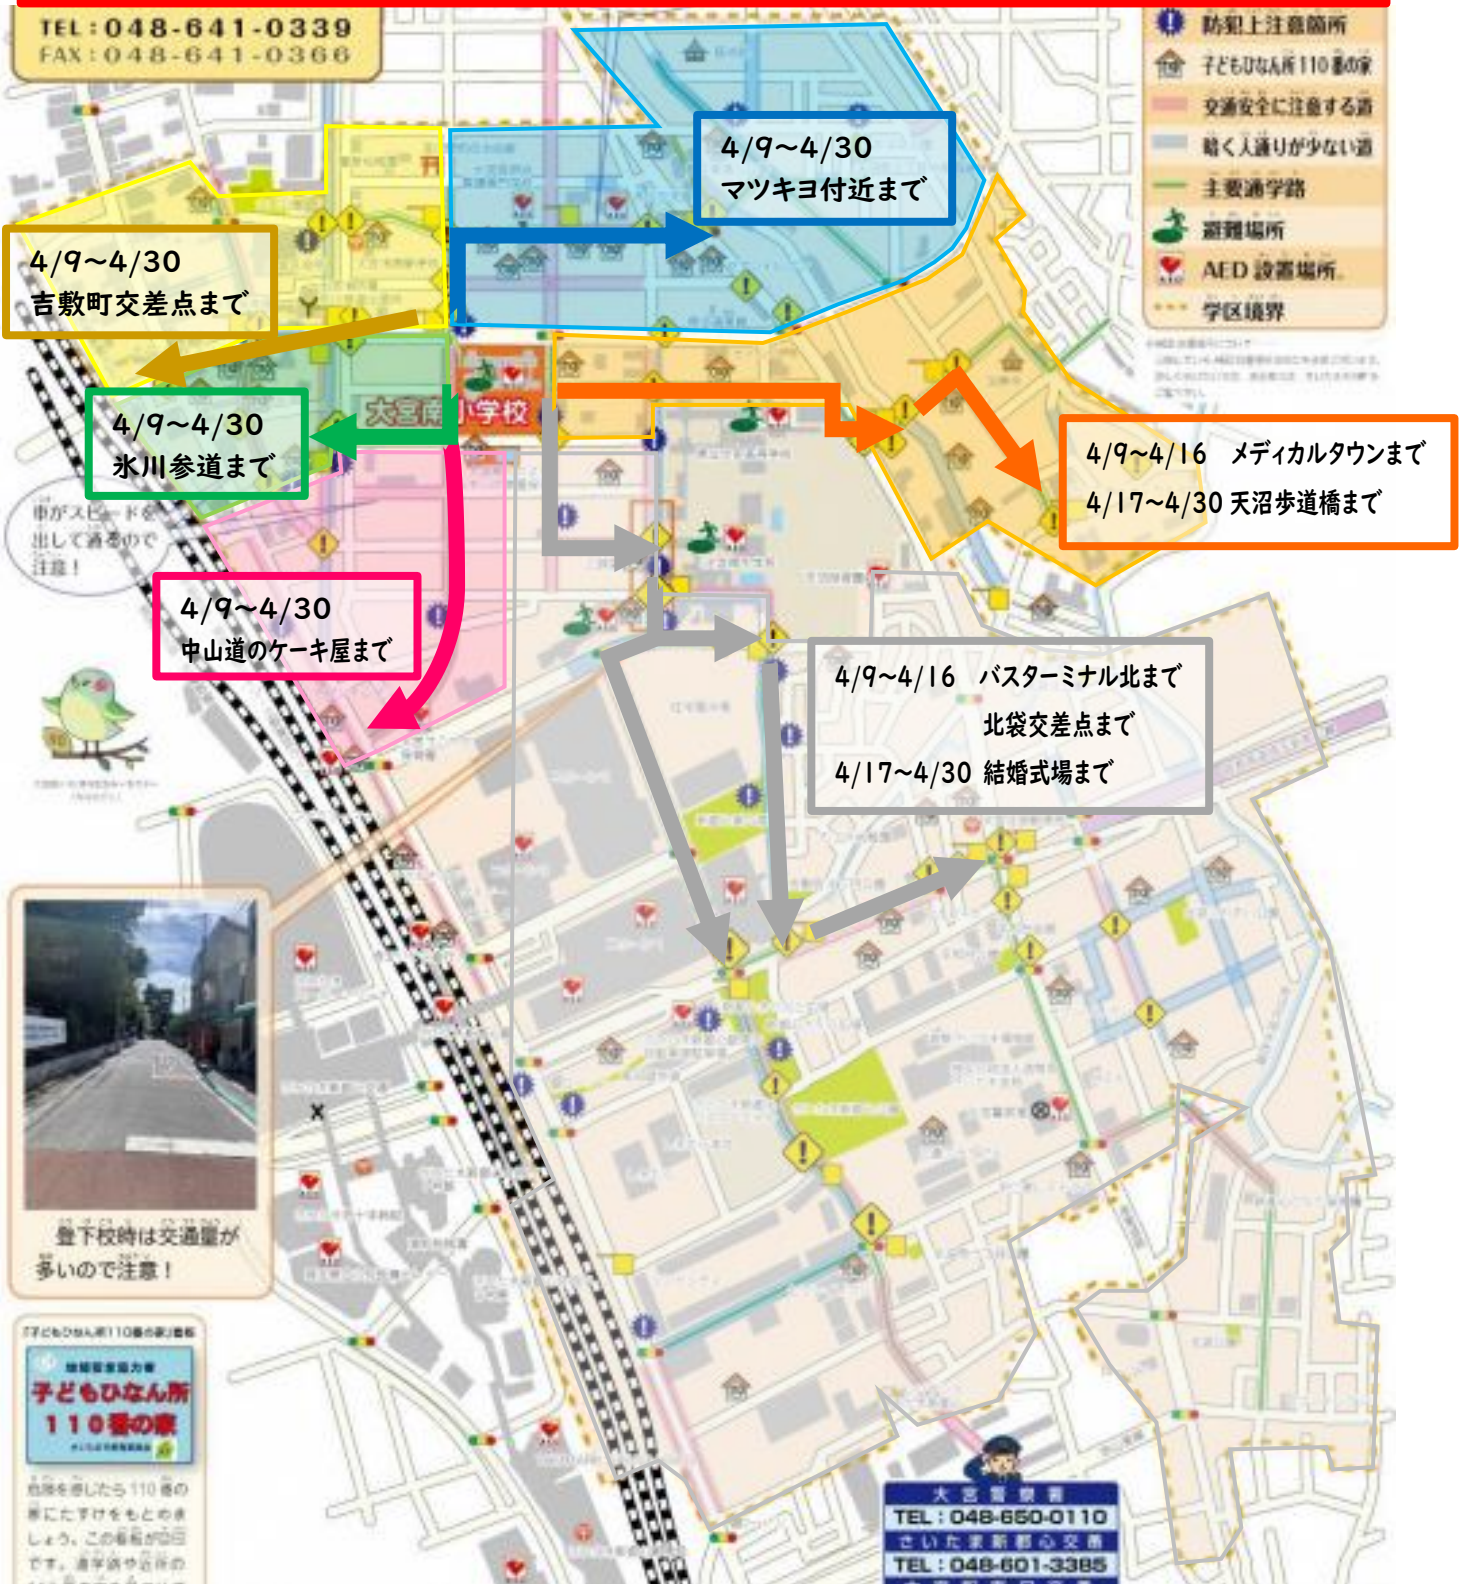

新1年生は、1学年担任が4月中は見送りをします。コースと期間は以下の通りです。よろしくお願ひします。

青 西門→歩道橋をわたって浅間町方面に行く浅間、天沼
黄色 西門→出て歩道橋をわたって参道方向に行く吉敷
緑 歩道橋を渡らずに西門を出てまっすぐに行く吉敷
ピンク 歩道橋を渡らずに西門を出て左に行く吉敷
オレンジ 東門を出て大宮高校方面に行く吉敷、天沼、大原
白 東門を出て右に行くシントシティ・北袋・天沼・吉敷

浅間⇒青
吉敷1丁目⇒黄色 吉敷2丁目⇒緑
吉敷3丁目⇒緑 or ピンク or 白 or オレンジ
吉敷4丁目⇒ピンク
北袋1丁目⇒白 北袋2丁目⇒白
天沼2丁目⇒オレンジ or 青 天沼住宅⇒オレンジ
大原6丁目⇒オレンジ 大原7丁目⇒オレンジ